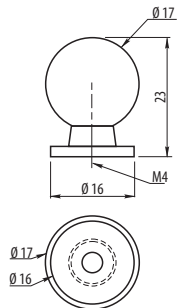

# Gałka GZ-1155

Knob GZ-1155 / Ручка GZ-1155

Index: GZ-WP1155-..  
(color)

material

ZnAl

color