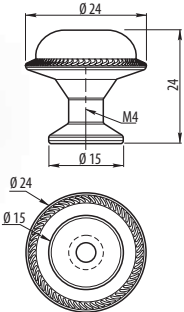

Gałka GZ-1241

Index: GZ-WP1241-04

Knob GZ-1241 / Ручка GZ-1241

details

material

ZnAl

color