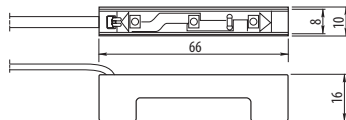

Metalowy klip oświetlający

Index: LD-KL3M...-40
(LC)

Metal LED clip for shelves / Металлическая светодиодная клипса к полкам

Cechy produktu / Features / Характеристика товара:

- DC12V
- 3 diody LED
- 0,24W
- Dostępne barwy światła (LC): zimny biały, niebieski
Available light colours (LC): cool white, blue
Доступные цвета освещения (LC): холодный белый, синий
- IP 20