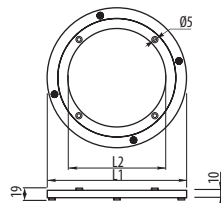

# Obrotnica okrągła

Round swivel bracket / Круглая площадка под ТВ

Index: OM-OB0...-05  
(L1)

L1	L2
200	145
250	195
300	245
350	295
400	335

aluminium / алюминий