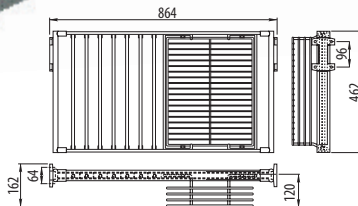

### Cechy produktu / Features / Характеристика товара:

Produkt mocowany na dwóch prowadnicach H45 o długości 450 mm (w komplecie), wyposażony w antypoślizgowe pręty. Obudowa wykonana z aluminium, kosze chromowane.

Mounted on two 450 mm long H45 slide rails; with non-slip bars; casing made of aluminium; chromium plated wire basket.

Продукт оснащен двумя направляющими H45 длиной в 450 мм, на которых он крепится. Вешалка имеет противскользящие прутья. Алюминиевый корпус. Хромированная корзина.

material

stal + aluminium + plastik  
steel + aluminium + plastic  
сталь + алюминий + пластмасса

color

Wymiar wieszaka: 864 mm dla szafki L = 900 mm

Hanger dimension: 864 mm for cupboard L = 900 mm

Размеры вешалки: 864мм для шкафа L=900 мм