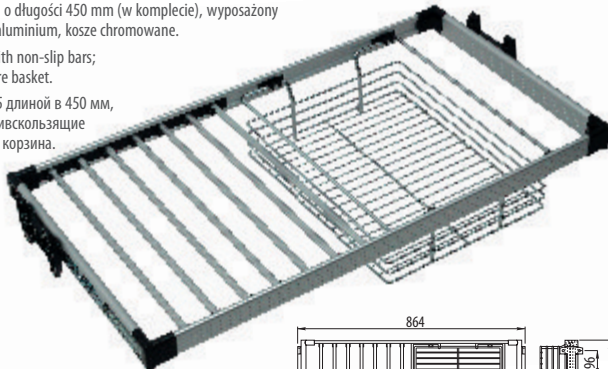

## Wysuwny wieszak na spodnie + kosz chromowany do szaf 90 cm

Index: WW-WSPK90-01

Slidable trouser hanger + chromium plated wire basket for 90 cm wardrobes

Выдвижная вешалка для брюк + хромированная корзина 90 см

### Cechy produktu / Features / Характеристика товара:

Produkt mocowany na dwóch prowadnicach H45 o długości 450 mm (w komplecie), wyposażony w antypoślizgowe pręty. Obudowa wykonana z aluminium, kosze chromowane.

Mounted on two 450 mm long H45 slide rails; with non-slip bars; casing made of aluminium; chromium plated wire basket.

Продукт оснащен двумя направляющими H45 длиной в 450 мм, на которых он крепится. Вешалка имеет противскользящие прутья. Алюминиевый корпус. Хромированная корзина.

material

stal + aluminium + plastik  
steel + aluminium + plastic  
сталь + алюминий + пластмасса

color

Wymiar wieszaka: 864 mm dla szafki L = 900 mm

Hanger dimension: 864 mm for cupboard L = 900 mm

Размеры вешалки: 864мм для шкафа L=900 мм