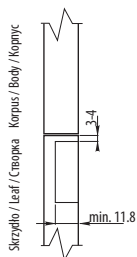

Zawias GTV clip-on. Drzwi nakładane

Index: ZP-CONL09-...
(*)

GTV hinge, clip-on. Lift-off door / Петля GTV с клипом. Наружные двери

Cechy produktu / Features / Характеристика товара:

- * W sprzedaży z eurowkrętami (ZE) lub bez (BE)
* Available on sale with (ZE) or without (BE) Euro screws
- * В продаже имеются с евро (ZE) и без евро шурупа (BE)
- Dostępne wysokości prowadznika H=2
Available slider heights H=2
Высота ответной планки H=2

stal / steel / сталь

material

Wymiary montażowe / Mounting dimensions / Монтажные размеры

Drzwi otwarte / Door opened
Открытые двери

Drzwi zamknięte / Door closed
Закрытые двери