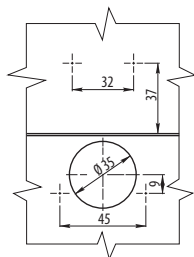

Zawias GTV clip-on. Drzwi nakładane

Index: ZP-CONL09-...
(*)

GTV hinge, clip-on. Lift-off door / Петля GTV с клипом. Наружные двери

Cechy produktu / Features / Характеристика товара:

- * W sprzedaży z eurowkrętami (ZE) lub bez (BE)
* Available on sale with (ZE) or without (BE) Euro screws
- * В продаже имеются с евро (ZE) и без евро шурупа (BE)
- Dostępne wysokości prowadznika H=2
Available slider heights H=2
Высота ответной планки H=2

stal / steel / сталь

material

Wymiary montażowe / Mounting dimensions / Монтажные размеры

Drzwi otwarte / Door opened
Открытые двери

Drzwi zamknięte / Door closed
Закрытые двери