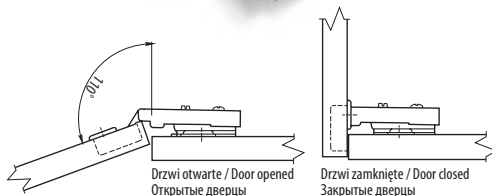

Zawias GTV clip-on. Drzwi nakładane

Index: ZP-CONL09-...
(*)

GTV hinge, clip-on. Lift-off door / Петля GTV с клипом. Наружные двери

Cechy produktu / Features / Характеристика товара:

- * W sprzedaży z eurowkrętami (ZE) lub bez (BE)
* Available on sale with (ZE) or without (BE) Euro screws
- * В продаже имеются с евро (ZE) и без евро шурупа (BE)
- Dostępne wysokości prowadznika H=2
Available slider heights H=2
Высота ответной планки H=2

stal / steel / сталь

material

Wymiary montażowe / Mounting dimensions / Монтажные размеры

Drzwi otwarte / Door opened
Открытые двери

Drzwi zamknięte / Door closed
Закрытые двери