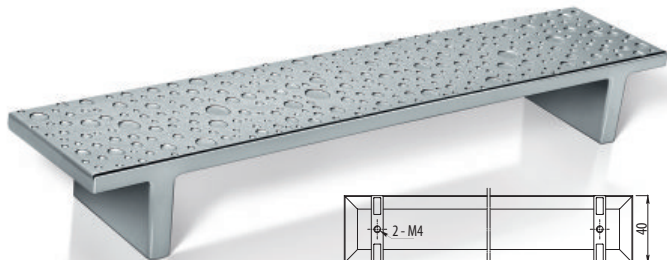

# Uchwyt ALMERIA

Handle ALMERIA / Ручка ALMERIA

Index: UZ-ALM160-01

details

# Gałka ALMERIA

Knob ALMERIA / Ручка ALMERIA

Index: GZ-ALM032-01