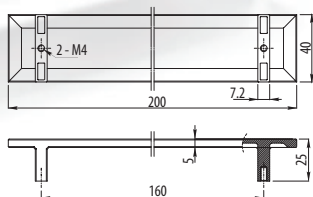

# Gałka ALMERIA

Knob ALMERIA / Ручка ALMERIA

Index: GZ-ALM032-01