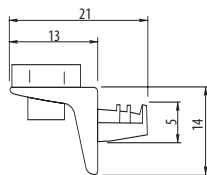

Podpórka do półek szklanych

Index: PP-SOL012-01

Glass shelf support / Полкодержатели с присоской угловой

material

ZnAl + tworzywo
ZnAl + plastic
ZnAl + пластмасса