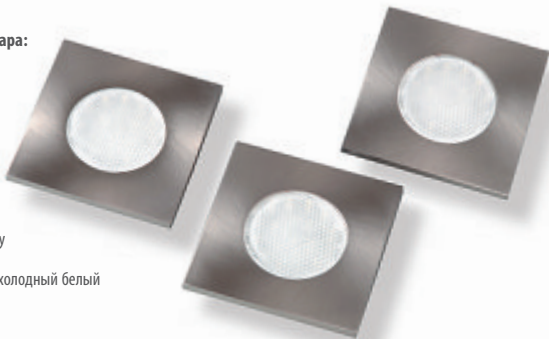

# Zestaw LED MARBELLA

Index: LD-KW19..-53  
(LC)

LED set MARBELLA / Комплект 3 квадратных светодиодных светильников MARBELLA

## Cechy produktu / Features / Характеристика товара:

- Oprawa wpuszczana  
Fitting recessed  
Встраиваемый светильник
- 19 diod LED  
19 LED diodes  
19 светодиодных лампочек
- 3 x 1,5W
- AC 230V
- IP20
- Dostępne barwy światła (LC): ciepły biały, zimny biały  
Available light colours (LC): warm white, cool white  
Доступные цвета освещения (LC): теплый белый, холодный белый

material

metal + tworzywo  
metal + plastic  
металл + пластмасса

color