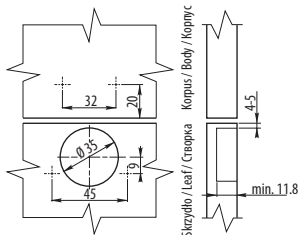

# Zawias GTV kątowy 90°

Index: ZP-KT90H2-..  
(\*)

GTV hinge, angular 90° / Угловая петля GTV 90°

## Cechy produktu / Features / Характеристика товара:

- Dostępny na zamówienie także w kolorze stare złoto.  
Also available in antique brass color.  
Доступен под заказ также в цвете старого золота.
- \* W sprzedaży z eurowkrętami (ZE) lub bez (BE)  
\* Available on sale with (ZE) or without (BE) Euro screws  
\* В продаже имеются с евро (ZE) и без евро шурупа (BE)
- Dostępne wysokości prowadnika H=2  
Available slider heights H=2  
Высота ответной планки H=2

stal / steel / сталь

material

Wymiary montażowe / Mounting dimensions / Монтажные размеры