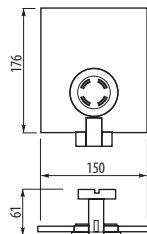

## Cechy produktu / Features / Характеристика товара:

- DC 12 V
- 20 W
- IP20
- Źródło światła: JC / Light source: JC / Источник света: JC
- Gwint: G4 / Thread: G4 / Винт: G4

material

szkło + tworzywo  
glass + plastic  
стекло + пластмасса