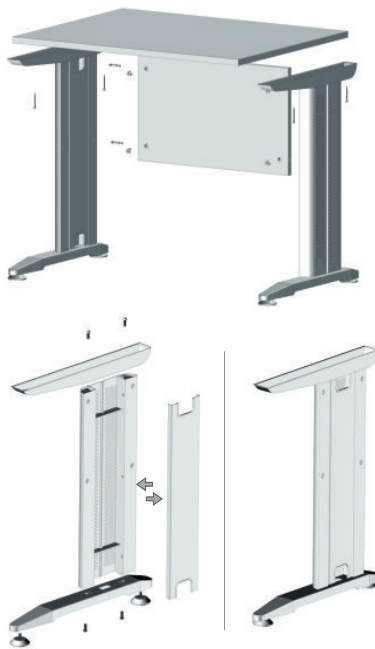

Stelaż biurowy

Index: SB-A60X72-80

Metal frames for desk / Стеллаж к столу

- Cechy produktu / Features / Характеристика товара:
- Możliwość ukrycia okablowania wewnątrz stelaża
  The possibility to hide wires inside the metal frames
  Возможность укрытия кабелей внутри стола
- Możliwość wypoziomowania biurka za pomocą stoperek regulacyjnych
  The possibility of leveling the desk through regulatory footers
  Возможность стола с помощью регулируемых ножек
- Łatwość montażu
  Easy installation
  Легкий монтаж

stal / steel / сталь