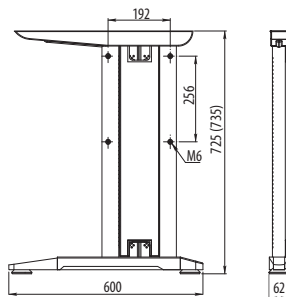

Stelaż biurowy

Index: SB-A60X72-80

Metal frames for desk / Стеллаж к столу

- Cechy produktu / Features / Характеристика товара:
- Możliwość ukrycia okablowania wewnątrz stelaża
  The possibility to hide wires inside the metal frames
  Возможность укрытия кабелей внутри стола
- Możliwość wypoziomowania biurka za pomocą stoperek regulacyjnych
  The possibility of leveling the desk through regulatory footers
  Возможность стола с помощью регулируемых ножек
- Łatwość montażu
  Easy installation
  Легкий монтаж

stal / steel / сталь