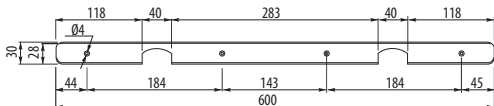

# Listwa kąтова SU 28 mm

Index: LMB-SU-KAT28-ALU

Work top angle strips / Угловые планки

## Cechy produktu / Features / Характеристика товара:

- Dostępne wersje: lewa, prawa / Available version: left, right / Доступны варианты: левая, правая

material

aluminium / алюминий

color