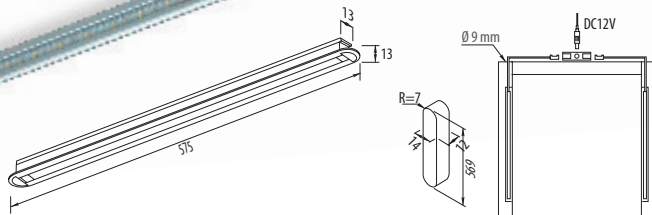

Oprawa LED OVIEDO

Index: LD-WL24575-53

LED recessed lamp OVIEDO / Светодиодный светильник OVIEDO

Cechy produktu / Features / Характеристика товара:

- Oprawa wpuszczana / Fitting recessed / Встраиваемый светильник
- 24 diody LED / 24 LED diodes / 24 светодиодные лампочки
- Dostępne barwy światła: zimny biały
Available light colours: cool white
Доступные цвета освещения: холодный белый
- DC 12V
- 1,2 W
- IP 44