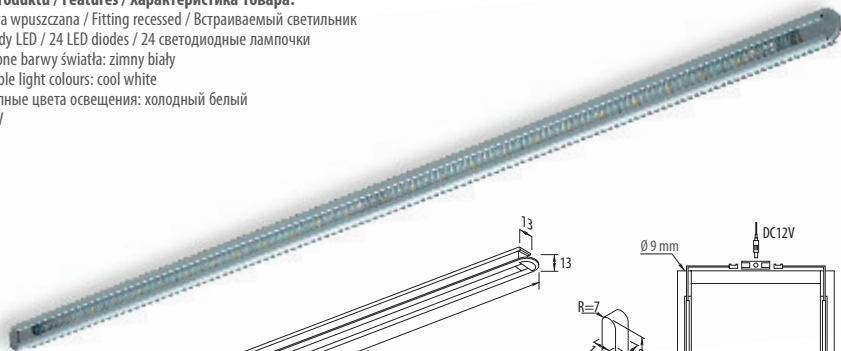

Oprawa LED OVIEDO

Index: LD-WL24575-53

LED recessed lamp OVIEDO / Светодиодный светильник OVIEDO

Cechy produktu / Features / Характеристика товара:

- Oprawa wpuszczana / Fitting recessed / Встраиваемый светильник
- 24 diody LED / 24 LED diodes / 24 светодиодные лампочки
- Dostępne barwy światła: zimny biały
Available light colours: cool white
Доступные цвета освещения: холодный белый
- DC 12V
- 1,2 W
- IP 44

material

aluminium / алюминий

color