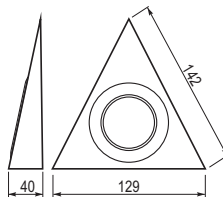

Оправа точтовая трójkатна OPT-20

Triangle light OPT-20 / Светильник треугольный OPT-20

Index: OM-OPT200-..
(color)

Cechy produktu / Features / Характеристика товара:

- DC 12 V
- 20 W
- IP20
- Źródło światła: JC / Light source: JC / Источник света: JC
- Gwint: G4 / Thread: G4 / Винт: G4