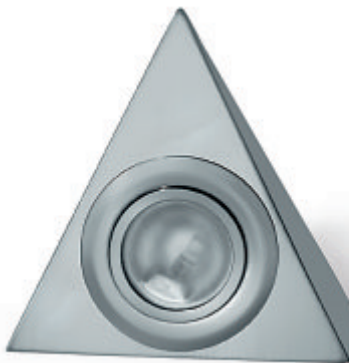

Оправа точтовая трójkатна OPT-20

Triangle light OPT-20 / Светильник треугольный OPT-20

Index: OM-OPT200-..
(color)

Cechy produktu / Features / Характеристика товара:

- DC 12 V
- 20 W
- IP20
- Źródło światła: JC / Light source: JC / Источник света: JC
- Gwint: G4 / Thread: G4 / Винт: G4

material

stal / steel / сталь

color