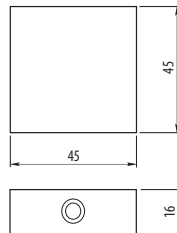

Oprawa LED SOFIA - kwadratowa

LED lamp Sofia - square / Светильник LED Sofia - квадратный

Index: LD-LK4W.-00
(LC)

Cechy produktu / Features / Характеристика товара:

- 4 diody LED / 4 LED diodes / 4 светодиодные лампочки
- DC 12V
- 0.1W
- Dostępne barwy światła (LC): ciepły biały, niebieski
  Available light colours (LC): warm white, blue
  Доступные цвета освещения (LC): теплый белый, синий

material

aluminium / алюминий

color