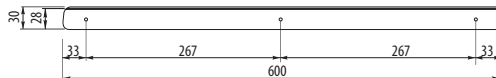

# Listwa boczna SU 28 mm

Work top strips / Торцевые планки

Index: LMB-SU-BOCZ28.-ALU

(prawy / lewy)  
(right / left)  
(правый / левый)

## Cechy produktu / Features / Характеристика товара:

- Dostępne wersje: lewa, prawa / Available version: left, right / Доступны варианты: левая, правая

material

aluminium / алюминий

color