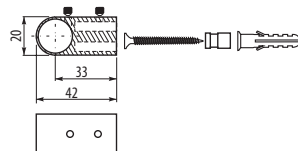

Uchwyt do relingu prosty

Centre support / Ручка для релинга простая

Index: MR-WP2802-01

material

ZnAl

color