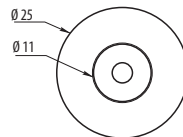

Gałka GZ-1153

Knob GZ-1153 / Ручка GZ-1153

Index: GZ-WP1153-..
(color)

details

material

ZnAl

color