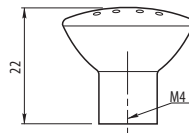

Gałka GZ-1153

Knob GZ-1153 / Ручка GZ-1153

Index: GZ-WP1153-..
(color)

details

material

ZnAl

color